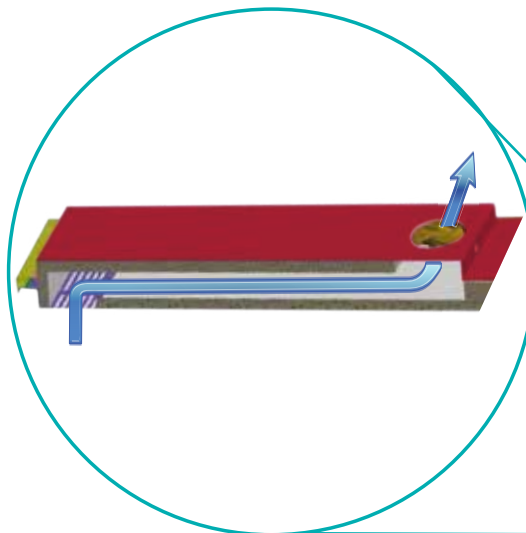

Module plein

acier laqué

micro perforé

écritoire

Module vitré

collé

parclosé

bord à bord

MAHÉ

L'INTIMITÉ VISUELLE

MAHÉ est une bulle autonome composée de modules pleins et vitrés, d'épaisseur 90 mm, et d'un plafond acier micro-perforé métallique, assurant le renouvellement d'air.

Limites Dimensionnelles (en mm)