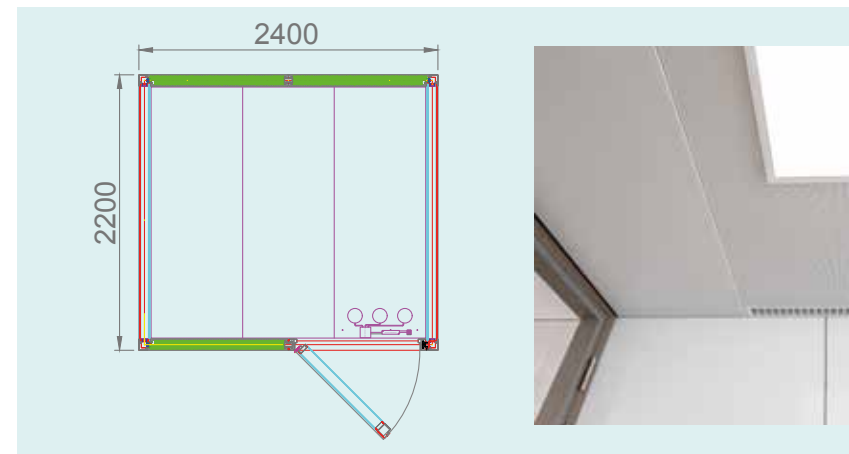

collé

parclosé

bord à bord

EXEMPLES DE CONFIGURATION

Phone Box

ATOL 2 personnes

ATOL 4 personnes

PORTES

BORA et **MAHÉ** sont équipées de portes bi-affleurantes toute hauteur pleines ou vitrées, d'une épaisseur de 90 mm.

Elles peuvent être équipées de ferme porte et assurer la fonction écritoire.

Le vantail a une largeur de 930 mm.