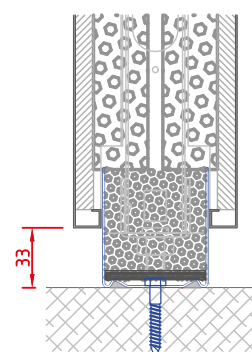

BORA

L'INTIMITÉ SONORE

BORA est une bulle autonome composée de modules pleins et vitrés, d'épaisseur 90 mm, et d'un plafond acier micro-perforé métallique, assurant le renouvellement d'air.

Limites Dimensionnelles (en mm)

Un bandeau périphérique de 120 mm masque la partie visible des bacs.

Une attention sera portée à la hauteur résiduelle entre BORA et le plafond existant.

Renouvellement d'air

BORA est ventilé par un système de renouvellement d'air ambiant qui permet de retrouver le taux de CO₂ de l'espace adjacent.

Hauteur des lisses

15 mm

33 mm

70 mm

Performances acoustiques

BORA est conçu pour protéger acoustiquement les open space adjacents des conversations confidentielles, émises depuis l'îlot, avec un $DnTw$ jusqu'à 40 dB.