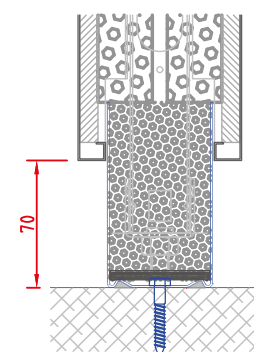

BORA

L'INTIMITÉ SONORE

BORA est une bulle autonome composée de modules pleins et vitrés, d'épaisseur 90 mm, et d'un plafond acier micro-perforé métallique, assurant le renouvellement d'air.

Limites Dimensionnelles (en mm)

Un bandeau périphérique de 120 mm masque la partie visible des bacs.

Une attention sera portée à la hauteur résiduelle entre BORA et le plafond existant.

Renouvellement d'air

BORA est ventilé par un système de renouvellement d'air ambiant qui permet de retrouver le taux de CO₂ de l'espace adjacent.

Hauteur des lisses

15 mm

33 mm

70 mm

Performances acoustiques

BORA est conçu pour protéger acoustiquement les open space adjacents des conversations confidentielles, émises depuis l'îlot, avec un $DnTw$ jusqu'à 40 dB.