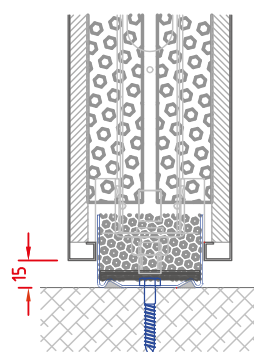

BORA

L'INTIMITÉ SONORE

BORA est une bulle autonome composée de modules pleins et vitrés, d'épaisseur 90 mm, et d'un plafond acier micro-perforé métallique, assurant le renouvellement d'air.

Limites Dimensionnelles (en mm)

| Dimensions | Largeur | Profondeur | Hauteur Hors tout |
|------------|---------|------------|-------------------|
| Mini | 1291 | 1480 | 2230 |
| Maxi | 3000 | 3000 | 2600 |

| Largeur Bac de plafond | Standard | Ventilé |
|------------------------|----------|---------|
| Mini | 250 | 500 |
| Maxi | 770 | 770 |

Un bandeau périphérique de 120 mm masque la partie visible des bacs.

Une attention sera portée à la hauteur résiduelle entre BORA et le plafond existant.

Renouvellement d'air

BORA est ventilé par un système de renouvellement d'air ambiant qui permet de retrouver le taux de CO₂ de l'espace adjacent.

Hauteur des lisses

15 mm

33 mm

70 mm

Performances acoustiques

BORA est conçu pour protéger acoustiquement les open space adjacents des conversations confidentielles, émises depuis l'îlot, avec un $DnTw$ jusqu'à 40 dB.