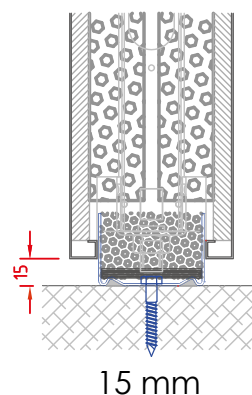

MAHÉ

L'INTIMITÉ VISUELLE

MAHÉ est une bulle autonome composée de modules pleins et vitrés, d'épaisseur 90 mm, et d'un plafond acier micro-perforé métallique, assurant le renouvellement d'air.

Limites Dimensionnelles (en mm)

| Dimensions | Largeur | Profondeur | Hauteur Hors tout |
|------------|---------|------------|-------------------|
| Mini | 1291 | 1316 | 2154 |
| Maxi | 3000 | 3000 | 2600 |

| Largeur Bac de plafond | Standard | Ventilé |
|------------------------|----------|---------|
| Mini | 250 | 540 |
| Maxi | 770 | 770 |

Un bandeau périphérique de 54 mm masque la partie visible des bacs.

Une attention sera portée à la hauteur résiduelle entre MAHÉ et le plafond existant.

Renouvellement d'air

MAHÉ est ventilé par un système de renouvellement d'air ambiant qui permet de retrouver le taux de CO₂ de l'espace adjacent.

Hauteur des lisses

Performances acoustiques

MAHÉ est conçu pour protéger acoustiquement les open space adjacents des conversations confidentielles, émises depuis l'îlot, avec un $DnTw$ jusqu'à 35 dB.

Les plafonds intérieurs de MAHÉ sont caractérisés par un $\alpha_w = 1$.