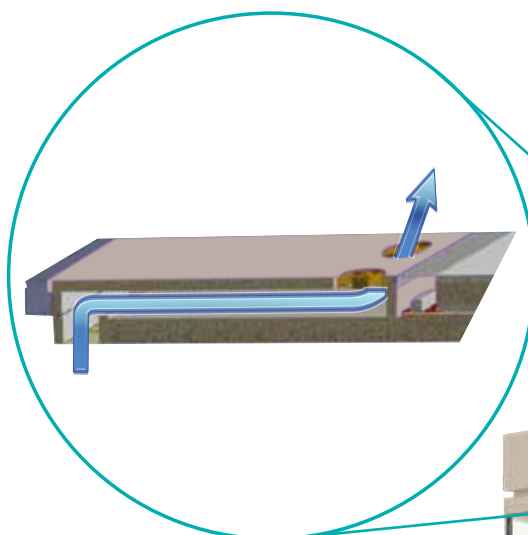

BORA

L'INTIMITÉ SONORE

BORA est une bulle autonome composée de modules pleins et vitrés, d'épaisseur 90 mm, et d'un plafond acier micro-perforé métallique, assurant le renouvellement d'air.

Limites Dimensionnelles (en mm)